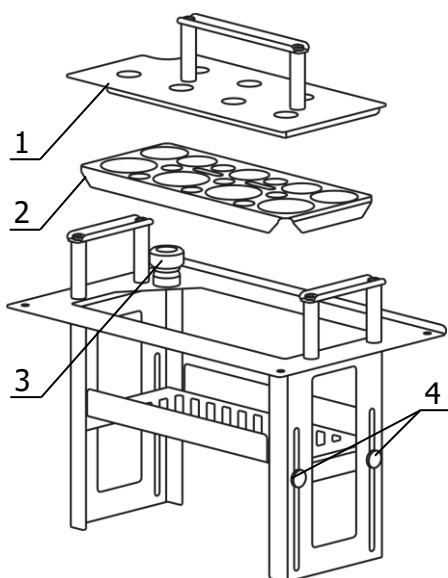

- трех пикнометров ПЖ2-10 ГОСТ 22524;
- четырех пикнометров ПЖ2-25 ГОСТ 22524.

Корзина с регулируемым по высоте дном позволяет обеспечить погружение пикнометров в теплоноситель на необходимую глубину.

1.2 Рабочие условия эксплуатации — согласно УХЛ 4.2 ГОСТ 15150.

1.3 Условия транспортирования — согласно условиям хранения 4 ГОСТ 15150.

2 Технические характеристики

2.1 Габаритные размеры, мм, не более 250×165×205

2.2 Количество рабочих мест, мм:

- диаметром 38 мм 4
- диаметром 27 мм 3

2.3 Регулируемая глубина, мм..... от 45 до 135¹

2.4 Масса, кг, не более 1.2

3 Устройство и использование изделия

3.1 Внешний вид корзины ВИС-Т-08-3-К-ПЖ25/ПЖ10 показан на рисунке 1.

3.2 Для устойчивого размещения пикнометров в комплект поставки корзины включены крышка 1 с отверстиями диаметром 16 мм и извлекаемое дно 2.

3.3 Корзина оснащена адаптером для контрольного термометра 3.

3.4 Для регулирования глубины погружения пикнометров поднять дно корзины на необходимую высоту и зафиксировать с обеих сторон винтами 4

Рисунок 1 — Внешний вид изделия